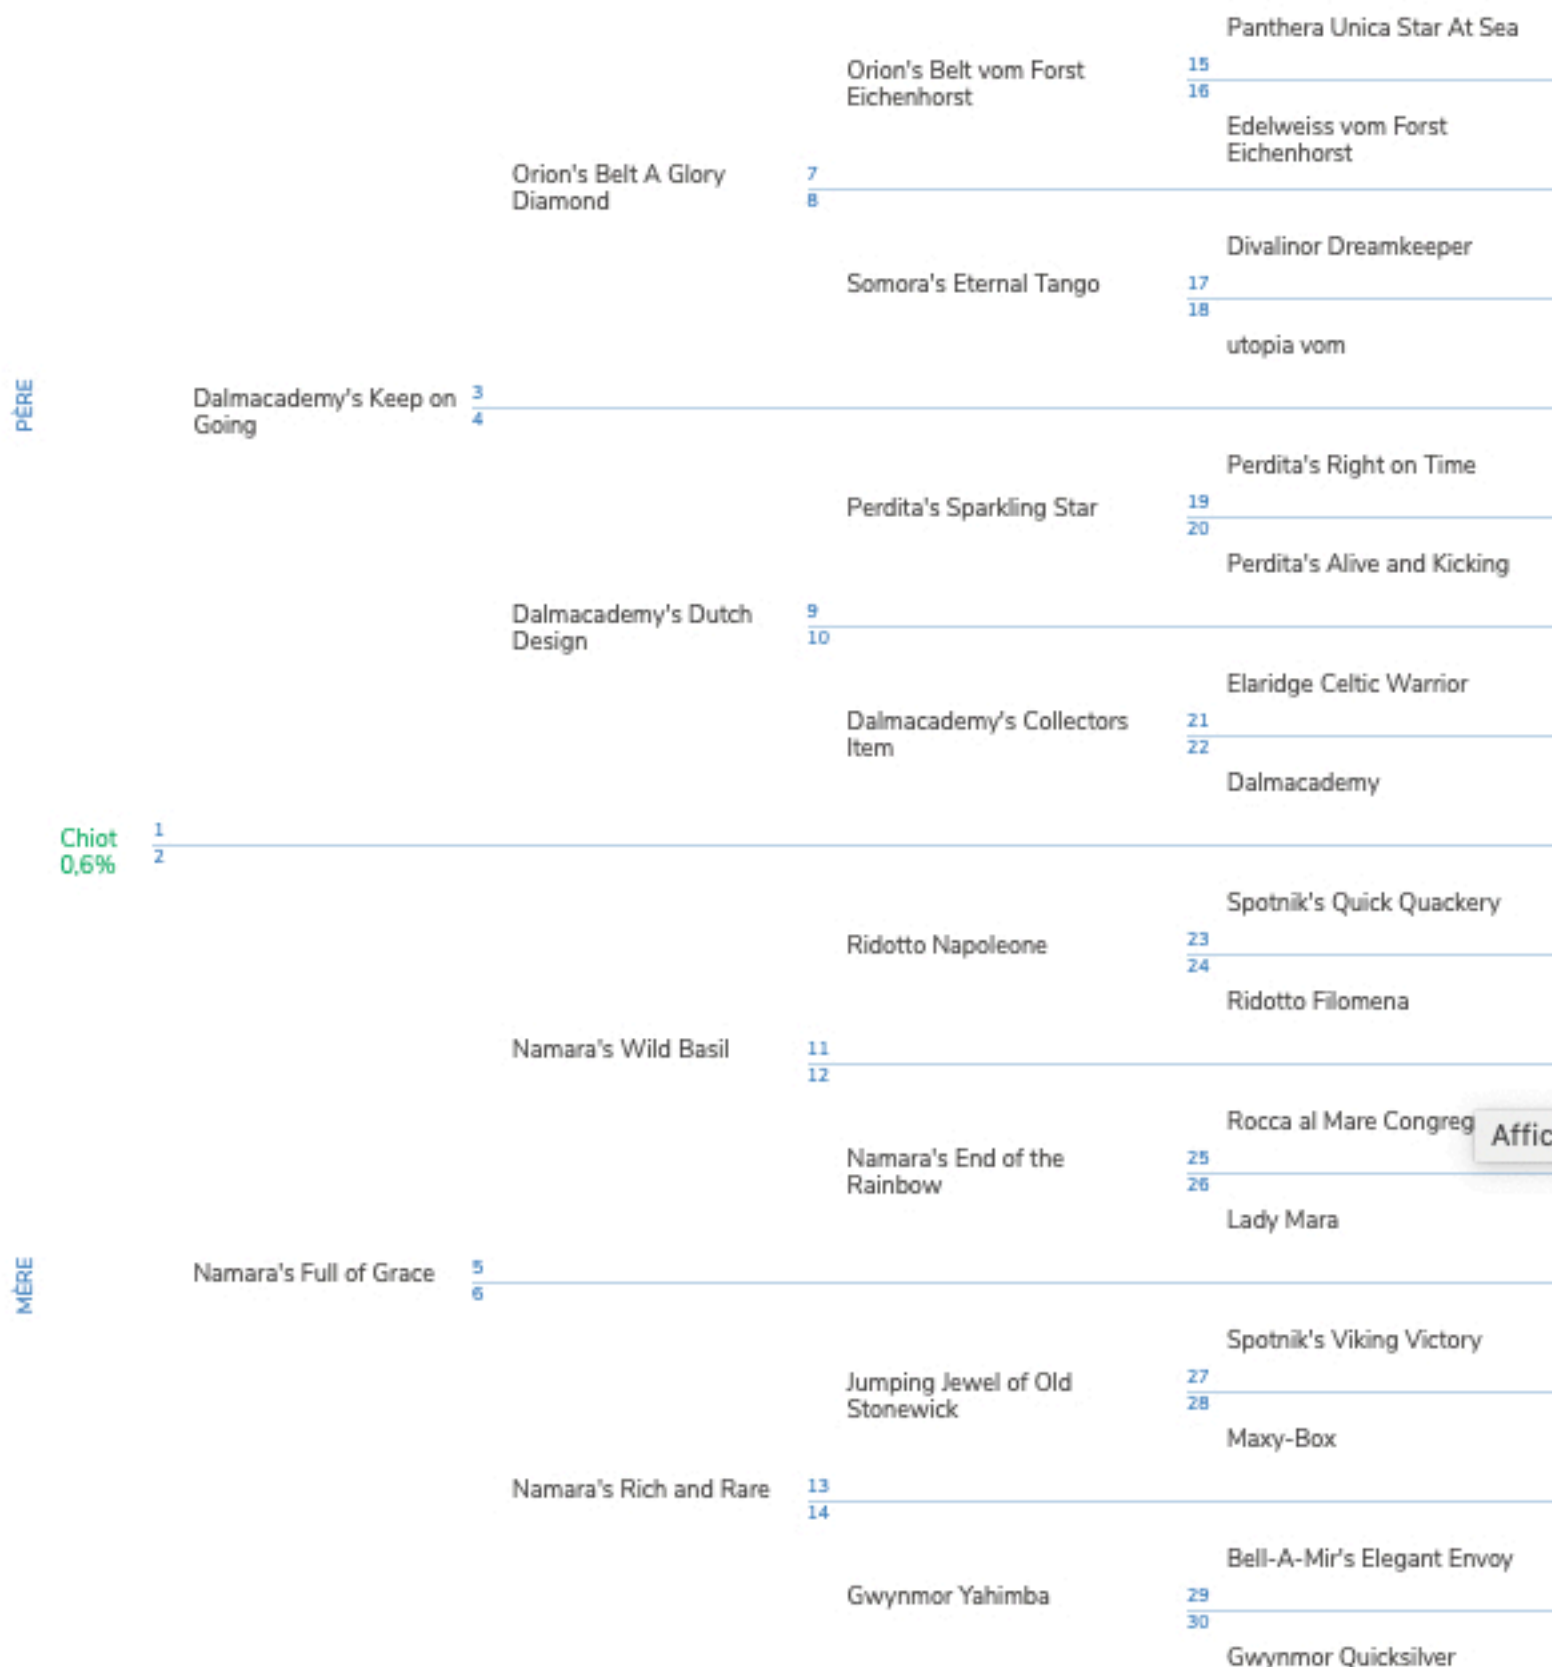

Coefficient de consanguinité

Résultat du calcul [Chart](#) [Fiche de race](#) [Catégorie](#)

Résultat du calcul

Résultat pour le chiot 0,59%

Moyenne pour la race 4,52%

Pédigrée

[Afficher les applications](#)

[← choisir caractéristiques](#)